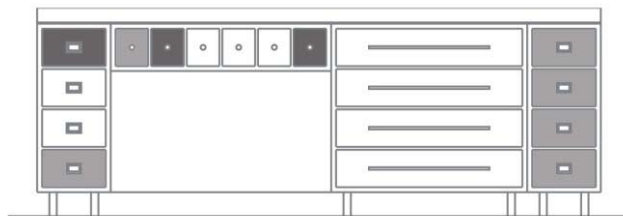

Kitchen

TUMIKI ツミキ

積み木のように自分の好きなパーツを組み合わせて、つくることができるオーダーキッチンです。

カウンターは、ステンレスか人工大理石どちらかを、お選びいただけます。フロアキャビネットには、杉の無垢材を使用しています。開き勝手、収納の配列の仕方、厨房機器などは、キッチンスペースにあわせて設計します。

River*green

simple&natural

ドア・家具
仕様 価格

株式会社 **サカモト**